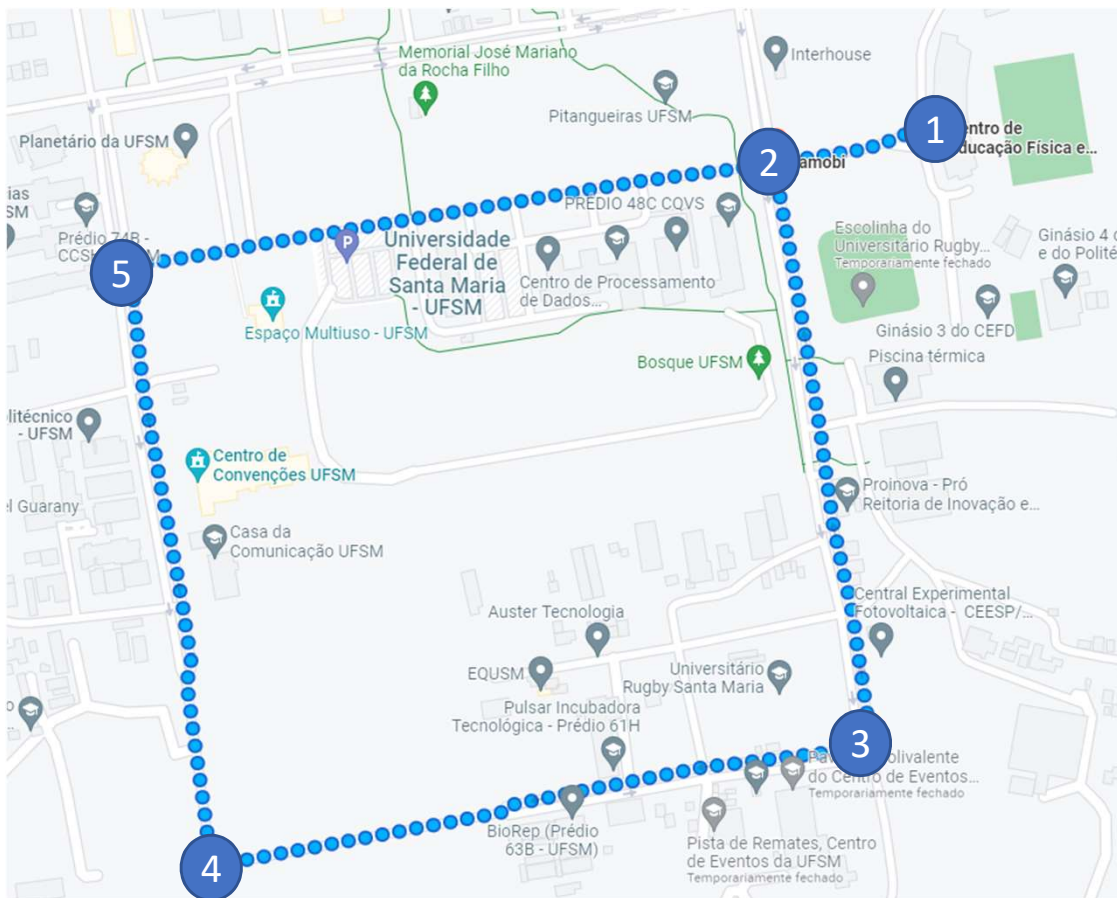

Trajetória Rústica

27/10 (sexta) – das 17:30 às 18:30 – (Aproximadamente 2,5km por volta)

Observações:

- Nos pontos numerados em azul haverá um membro da equipe organizadora.
- Haverá fechamento das ruas pela PROINFRA.
- Na semana do evento, será encaminhado um e-mail para os servidores lotados na Reitoria/CEFD sobre o fechamento das ruas para que os servidores possam retirar os carros do estacionamento antecipadamente, caso necessário.