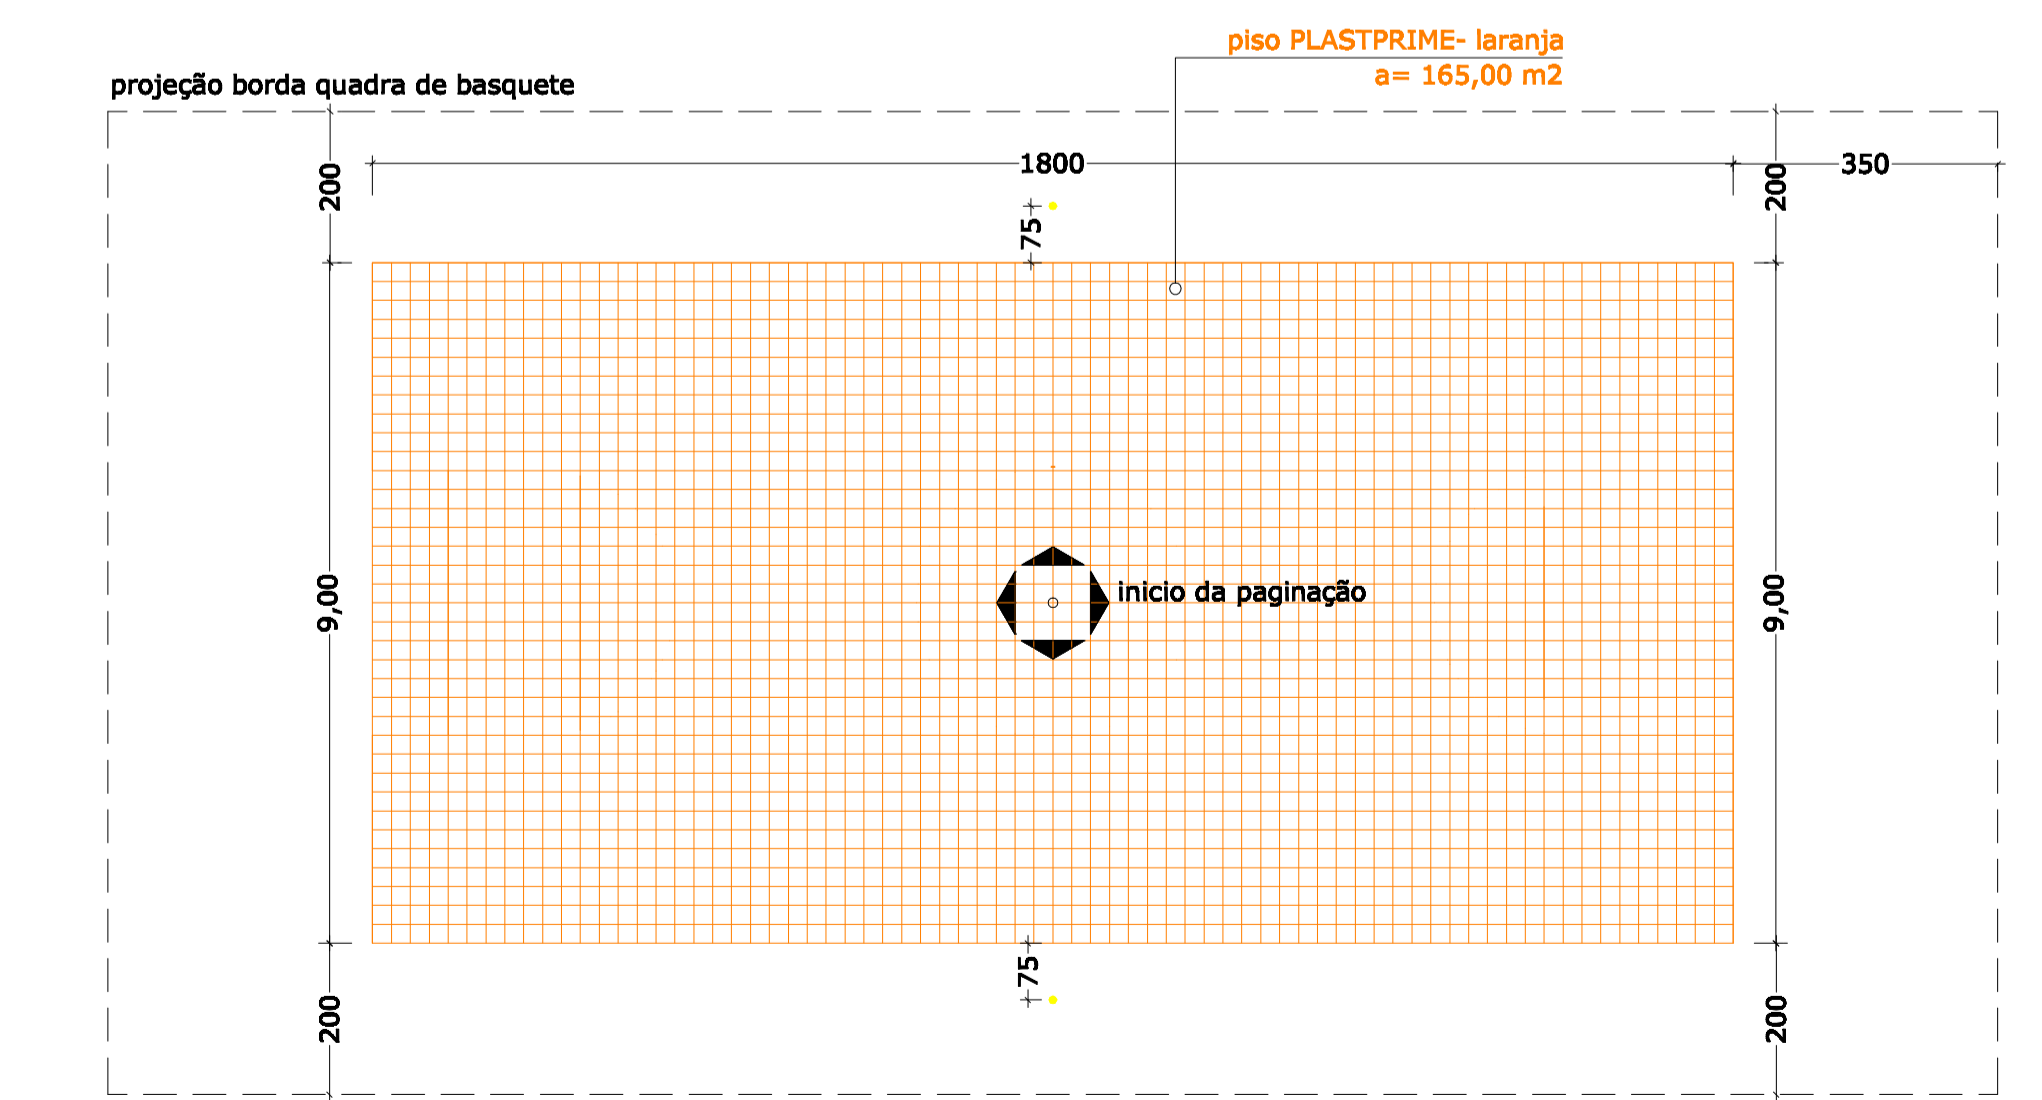

Quadras BASQUETE e VOLEI

Quadra BASQUETE- marcação da quadra

Quadra BASQUETE- paginação piso

Quadra VOLEI- marcação da quadra

Quadra VOLEI- paginação piso

	<b>PREFEITURA DA CIDADE UNIVERSITÁRIA</b> <b>COORDENADORIA DE OBRAS E MANUTENÇÃO</b> <b>DIVISÃO DE OBRAS E PROJETOS</b>		
	DATA: <b>MAIO/2019</b>	CENTRO DE EDUCAÇÃO FÍSICA E DESPORTO REFORMA DO GINÁSIO DIDÁTICO I	PREDIO Nº56
	ESCALA: <b>1:100</b>	<b>PLANTA BAIXA</b>	
	DESENHISTA: <b>BENOINE</b>	PROJETO	
DES.Nº:			