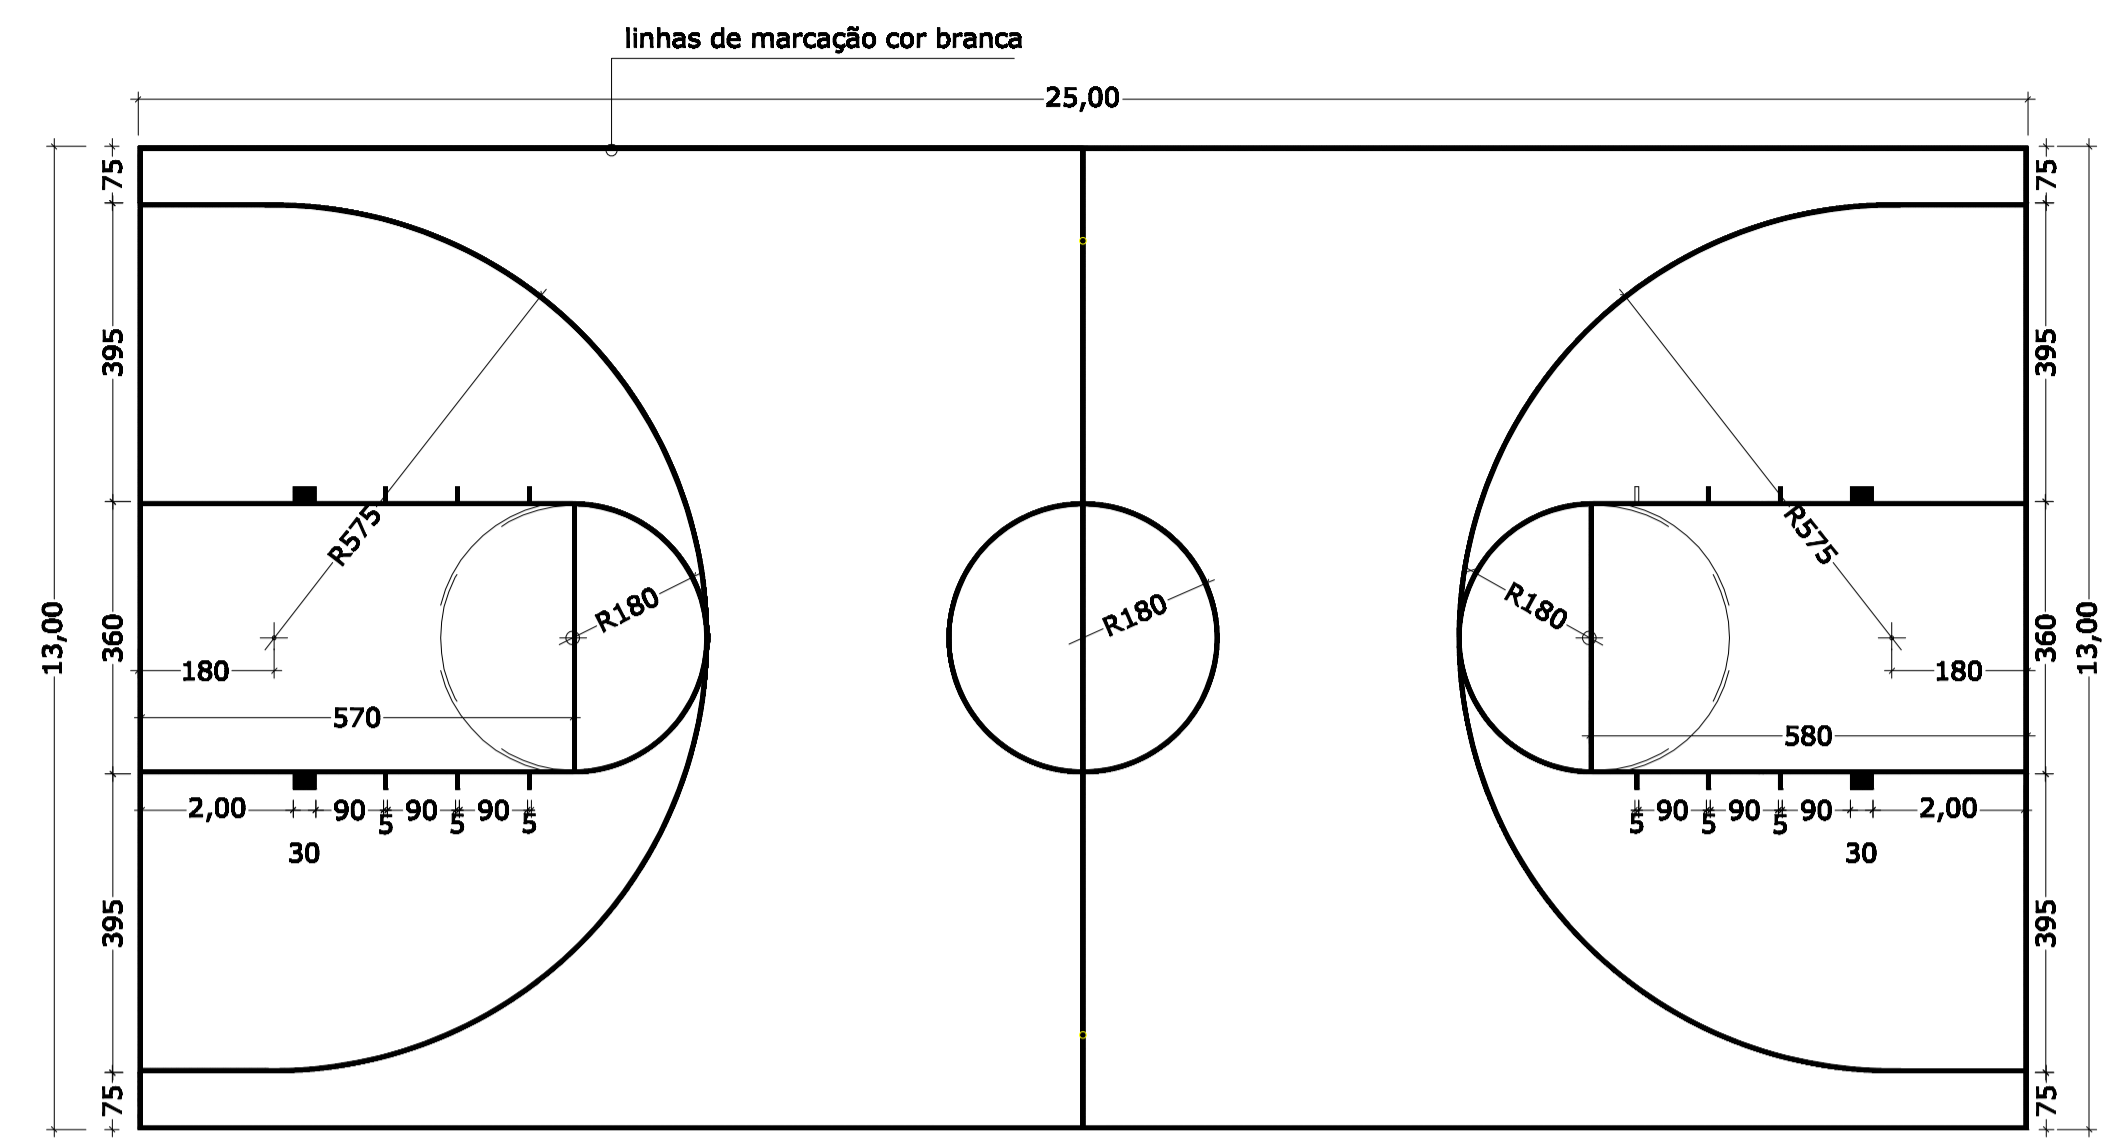

Quadras BASQUETE e VOLEI

Quadra BASQUETE- marcação da quadra

Quadra BASQUETE- paginação piso

Quadra VOLEI- marcação da quadra

Quadra VOLEI- paginação piso

	<b>PREFEITURA DA CIDADE UNIVERSITÁRIA</b> <b>COORDENADORIA DE OBRAS E MANUTENÇÃO</b> <b>DIVISÃO DE OBRAS E PROJETOS</b>		
	DATA: <b>MAIO/2019</b>	CENTRO DE EDUCAÇÃO FÍSICA E DESPORTO REFORMA DO GINÁSIO DIDÁTICO I	PREDIO Nº56
	ESCALA: <b>1:100</b>	<b>PLANTA BAIXA</b>	
	DESENHISTA: <b>BENOINE</b>	PROJETO	
DES.Nº:			