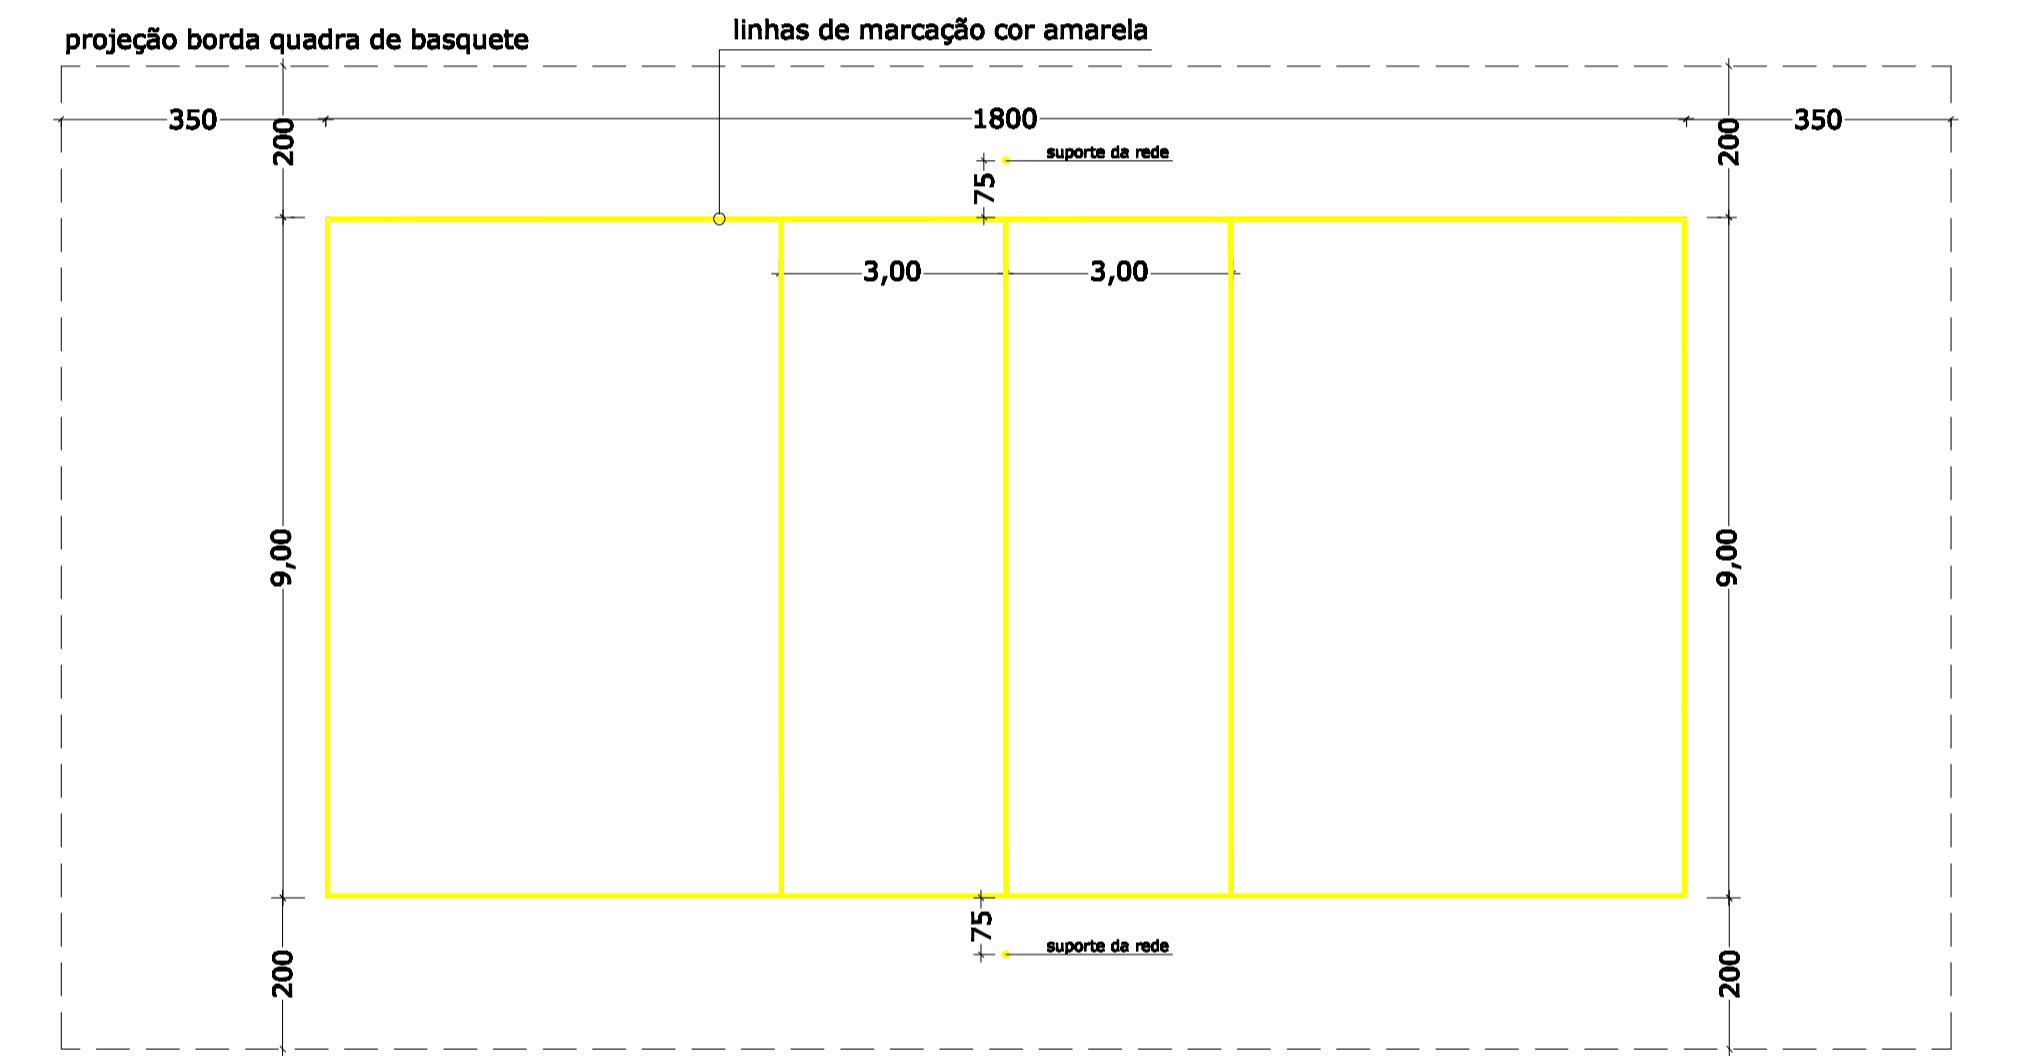

Quadras BASQUETE e VOLEI

Quadra BASQUETE- marcação da quadra

Quadra BASQUETE- paginação piso

Quadra VOLEI- marcação da quadra

Quadra VOLEI- paginação piso

	<b>PREFEITURA DA CIDADE UNIVERSITÁRIA</b> <b>COORDENADORIA DE OBRAS E MANUTENÇÃO</b> <b>DIVISÃO DE OBRAS E PROJETOS</b>		
	DATA: <b>MAIO/2019</b>	CENTRO DE EDUCAÇÃO FÍSICA E DESPORTO REFORMA DO GINÁSIO DIDÁTICO I	PREDIO Nº56
	ESCALA: <b>1:100</b>	<b>PLANTA BAIXA</b>	
	DESENHISTA: <b>BENOINE</b>	PROJETO	
DES.Nº:			