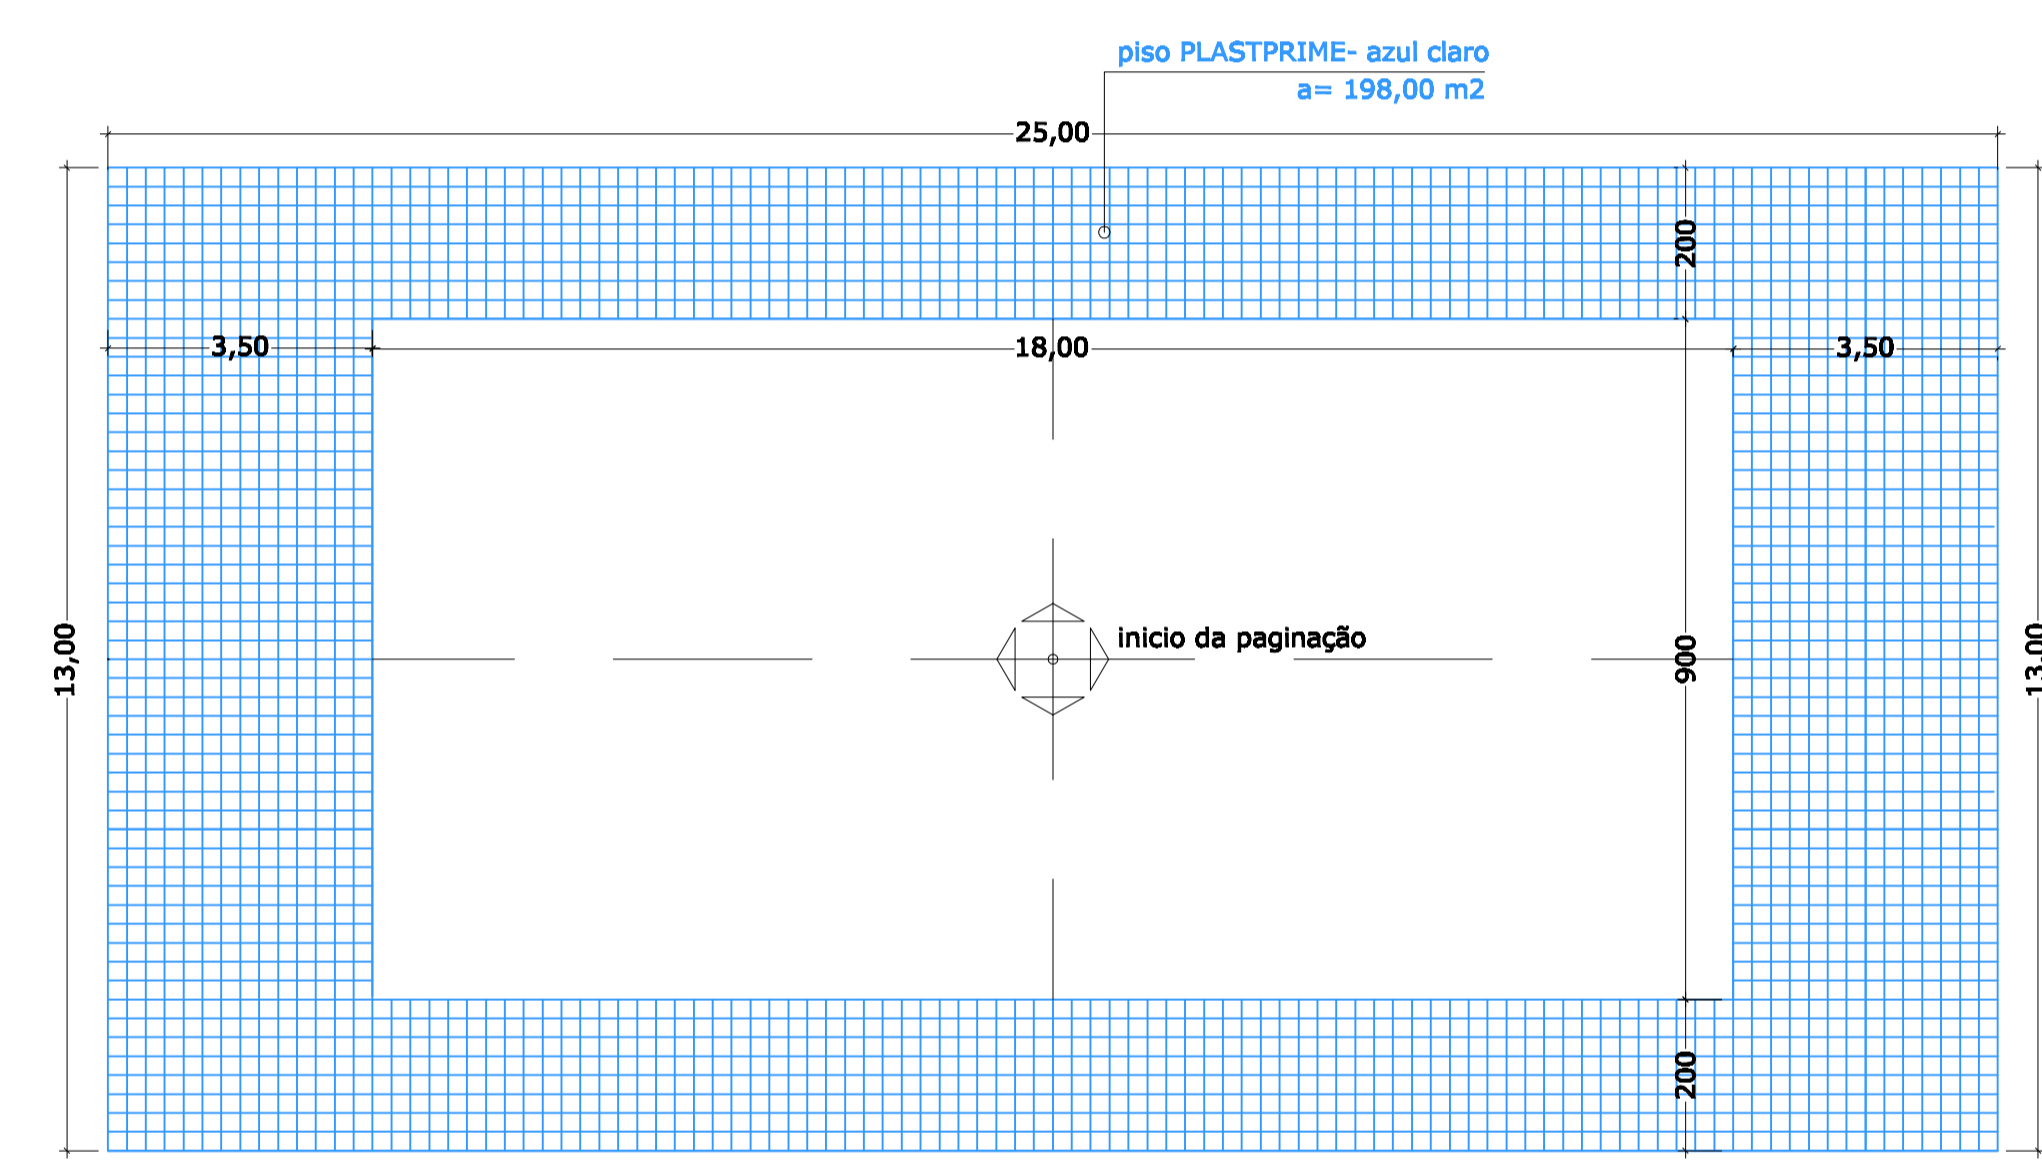

Quadras BASQUETE e VOLEI

Quadra BASQUETE- marcação da quadra

Quadra BASQUETE- paginação piso

Quadra VOLEI- marcação da quadra

Quadra VOLEI- paginação piso

	<b>PREFEITURA DA CIDADE UNIVERSITÁRIA</b> <b>COORDENADORIA DE OBRAS E MANUTENÇÃO</b> <b>DIVISÃO DE OBRAS E PROJETOS</b>		
	DATA: <b>MAIO/2019</b>	CENTRO DE EDUCAÇÃO FÍSICA E DESPORTO REFORMA DO GINÁSIO DIDÁTICO I	PREDIO Nº56
	ESCALA: <b>1:100</b>	<b>PLANTA BAIXA</b>	
	DESENHISTA: <b>BENOINE</b>	PROJETO	
DES.Nº:			