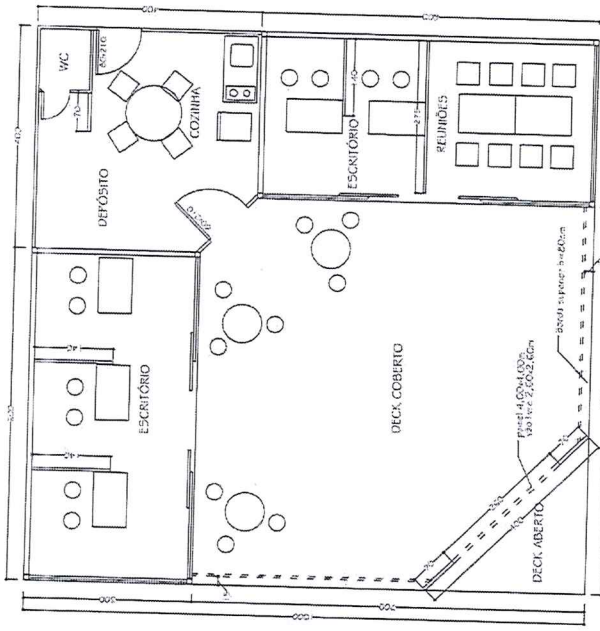

VISTA PÓRTICO

UFSM  
PLANTA BAIXA COM LAY-OUT

Objeto: ESTANDE  
Local: Parque de Exposições - Não-me-Toque/RS.  
Evento: EXPODIRETO 2018

		<b>PRÓ-REITORIA DE INFRAESTRUTURA COORDENADORIA DE OBRAS E PLANEJAMENTO URBANO</b>
	DATA: 14/12/2018	REVISÃO:
	ESCALA: 1/20	PROJETO: ESTANDE EXPODIRETO 2018
	DESENHISTA:	PLANTA BAIXA E VISTA
DESINHA:		Prof. Ili Perleto Santos
		<b>01</b>