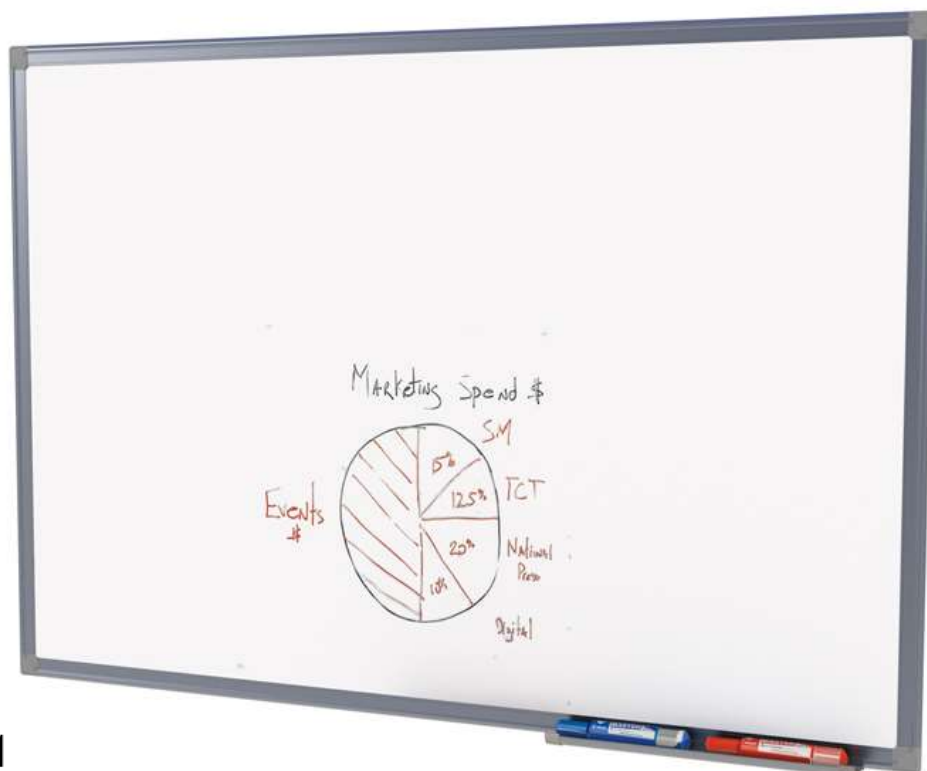

Extrato: 002400/2021 **Unidade:** 01.18.00.00.0.1 - CENTRAL DE AQUISIÇÕES

Cod.Reduzido	Seq.	Unidade	Valor Unitário			Utilizado			Saldo			
			Inicial	Quantidade	Qtde Aditivada	Valor	Valor Aditivado	Quantidade	Valor	Quantidade	Valor Unitário	Valor
P8619	11	Unidade	497,0000	90,00	0,00	44.730,0000	0,0000	0,00	0,0000	90,00	497,0000	44.730,0000
Quadro branco luxo (tela em fórmica) confeccionado em laminado melamínico lousa branca lisa, fundo em MDF (madeira resistente) no mínimo 12 mm, moldura em alumínio anodizado fosco, com suporte para apagador arredondado, removível e deslizante com 40 cm, sistema de fixação invisível, podendo ser instalado na vertical ou horizontal. Acompanha manual e conjunto de acessórios para instalação na medida 2,50 m x 1,20 m.												
Total :			497,0000			44.730,0000		0,0000		0,0000		44.730,000

Quadro Branco Lisa Linha A

Quadro Branco de Fórmica Lisa Moldura Alumínio Linha A 8037

Item 11

Quadro Branco Lisa Linha A

Quadro Branco de Fórmica Lisa Moldura Alumínio Linha A REF: 8037
Medida 2,50 x 1,20 m

Descrição:

Quadro branco com moldura em alumínio da linha A com cantoneiras plásticas arredondadas, tampo em laminado melamínico liso branco brilhante (fórmica) com chapa de fibra de madeira de 6mm (MDF), espessura total de 12 mm*.

Principais características:

- Quadro Branco liso,
- Cantoneiras plásticas,
- Liso Brilhante.

Recomendado uso de apagadores Stalo ou flanela macia e marcadores de quadro de boa qualidade.

* imagens meramente ilustrativas.