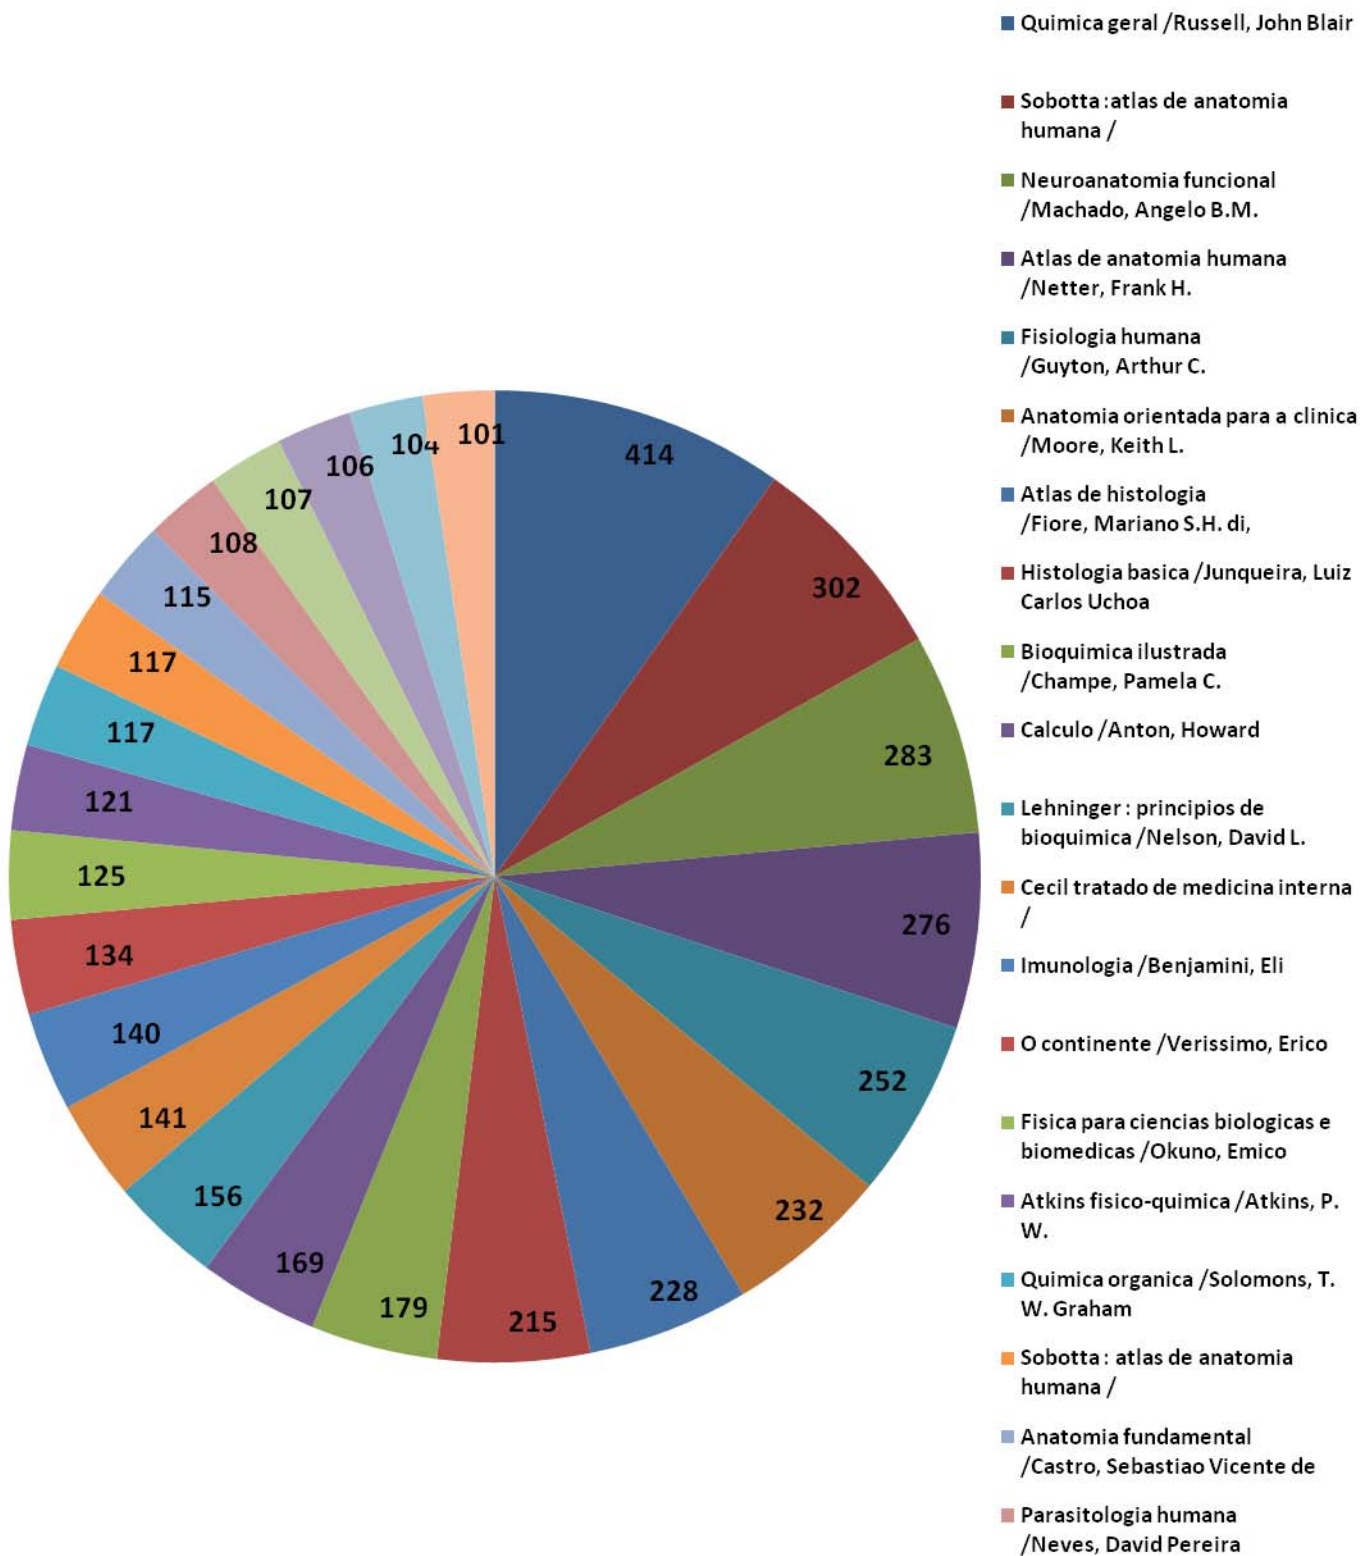

Estatística de uso da Sala de Multimídia da Biblioteca Central - 1º Semestre de 2010

Estatística de uso do Acesso Livre à Internet na Biblioteca Central - 1º Semestre de 2010

Estatística de uso do Portal de Periódicos da CAPES - Biblioteca Central - 1º semestre de 2010

Total de empréstimos por horário na Biblioteca Central - 1º semestre de 2010

Total de títulos mais retirados no período na Biblioteca Central - 1º semestre de 2010

Total de retiradas por tipo de usuário na Biblioteca Central -1º semestre de 2010