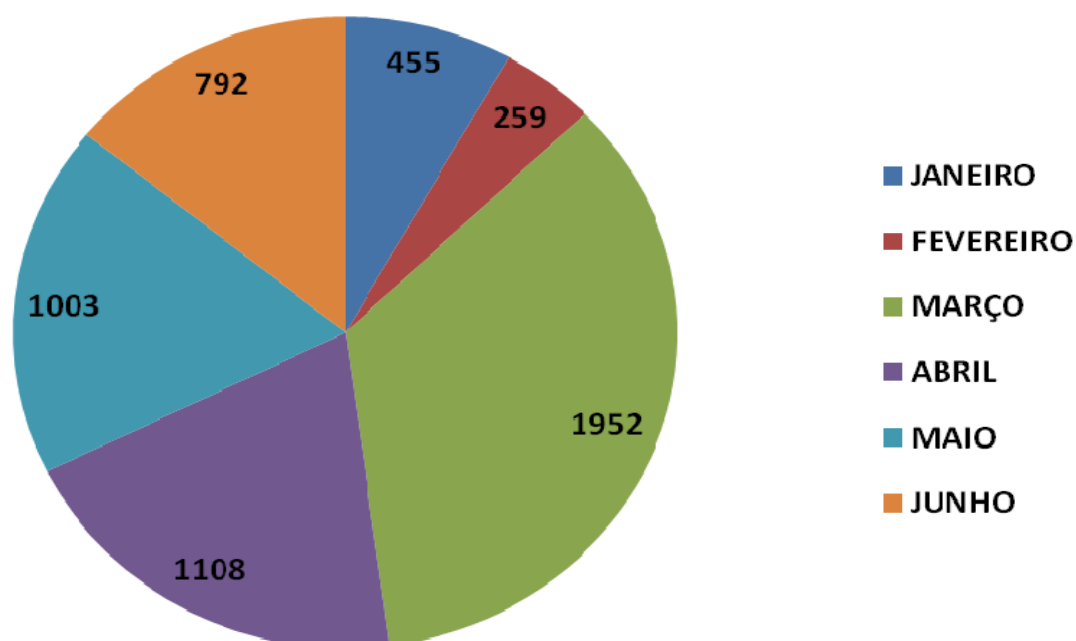

Estatística de uso da Sala de Multimídia da Biblioteca Central - 1º Semestre de 2010

Estatística de uso do Acesso Livre à Internet na Biblioteca Central - 1º Semestre de 2010

Estatística de uso do Portal de Periódicos da CAPES - Biblioteca Central - 1º semestre de 2010

Total de empréstimos por horário na Biblioteca Central - 1º semestre de 2010

Total de títulos mais retirados no período na Biblioteca Central - 1º semestre de 2010

Total de retiradas por tipo de usuário na Biblioteca Central -1º semestre de 2010