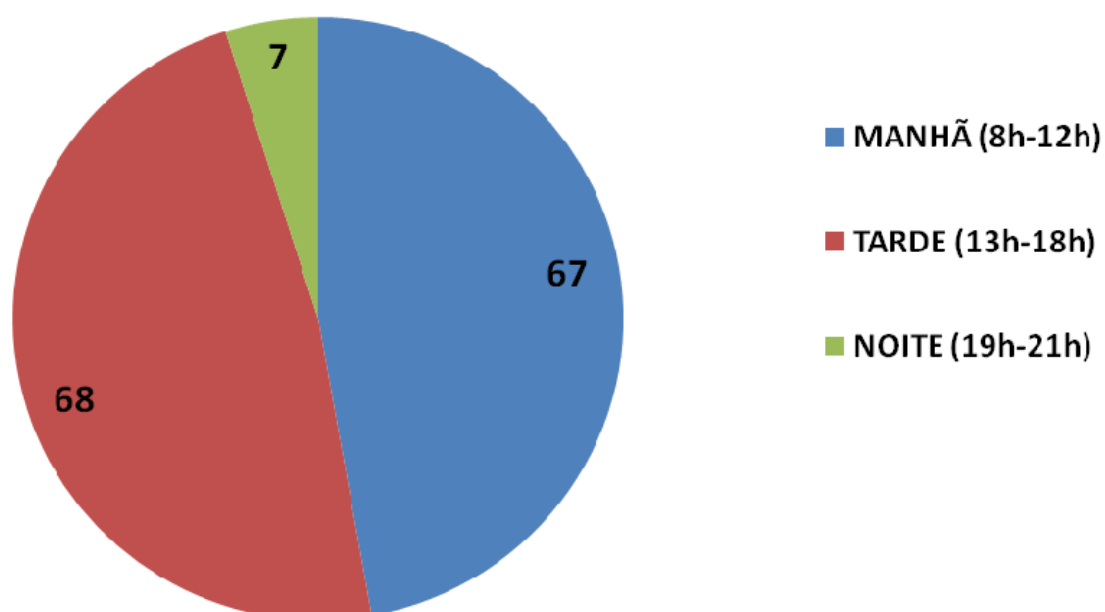

Estatística de uso da Sala de Multimídia da Biblioteca Central - 1º Semestre de 2010

Estatística de uso do Acesso Livre à Internet na Biblioteca Central - 1º Semestre de 2010

Estatística de uso do Portal de Periódicos da CAPES - Biblioteca Central - 1º semestre de 2010

Total de empréstimos por horário na Biblioteca Central - 1º semestre de 2010

Total de títulos mais retirados no período na Biblioteca Central - 1º semestre de 2010

Total de retiradas por tipo de usuário na Biblioteca Central -1º semestre de 2010