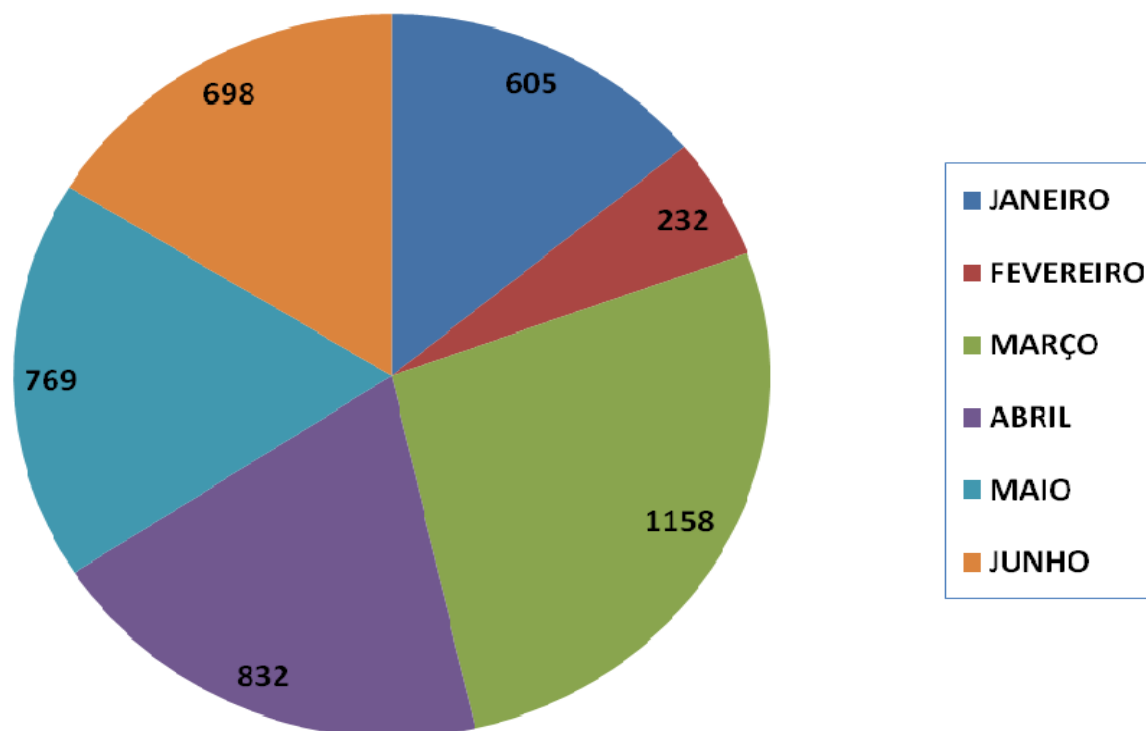

Estatística de uso da Sala de Multimídia da Biblioteca Central - 1º Semestre de 2010

Estatística de uso do Acesso Livre à Internet na Biblioteca Central - 1º Semestre de 2010

Estatística de uso do Portal de Periódicos da CAPES - Biblioteca Central - 1º semestre de 2010

Total de empréstimos por horário na Biblioteca Central - 1º semestre de 2010

Total de títulos mais retirados no período na Biblioteca Central - 1º semestre de 2010

Total de retiradas por tipo de usuário na Biblioteca Central -1º semestre de 2010