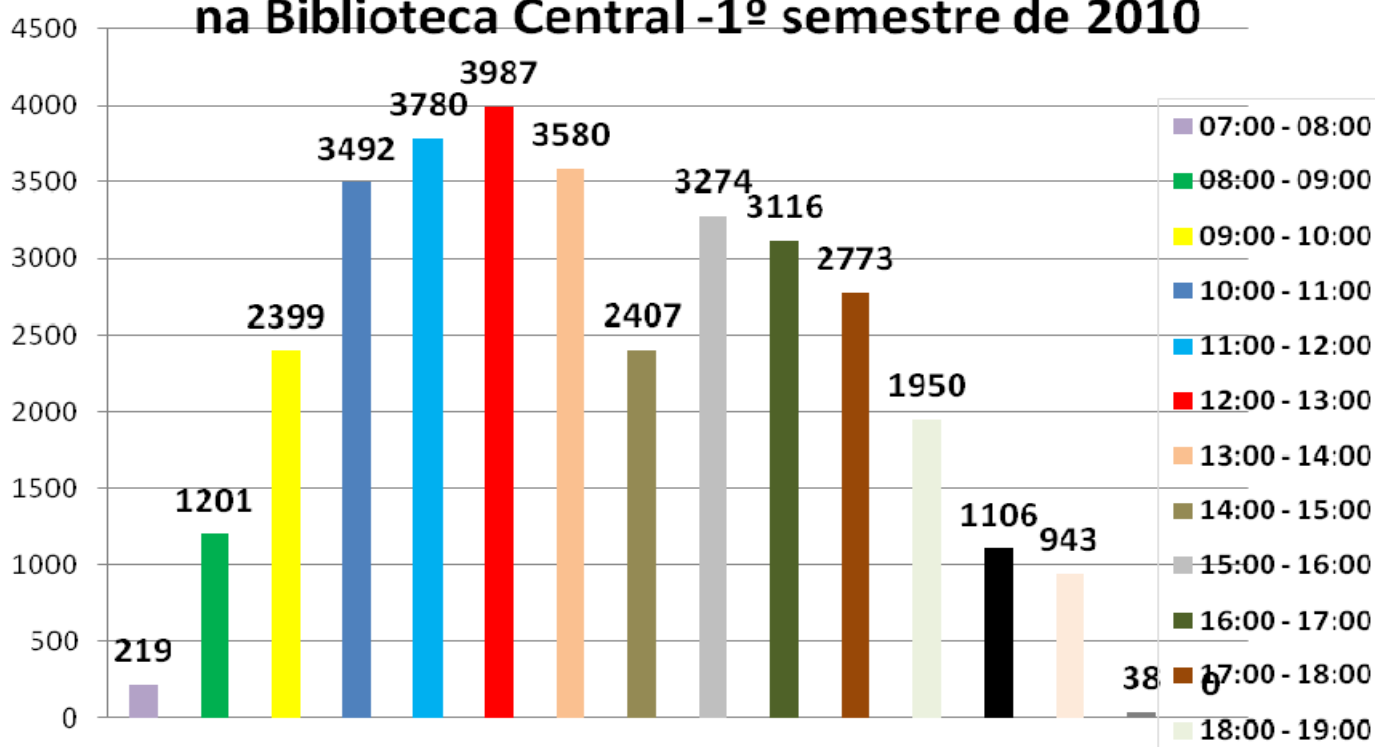

Estatística de uso da Sala de Multimídia da Biblioteca Central - 1º Semestre de 2010

Estatística de uso do Acesso Livre à Internet na Biblioteca Central - 1º Semestre de 2010

Estatística de uso do Portal de Periódicos da CAPES - Biblioteca Central - 1º semestre de 2010

Total de empréstimos por horário na Biblioteca Central - 1º semestre de 2010

Total de títulos mais retirados no período na Biblioteca Central - 1º semestre de 2010

Total de retiradas por tipo de usuário na Biblioteca Central -1º semestre de 2010