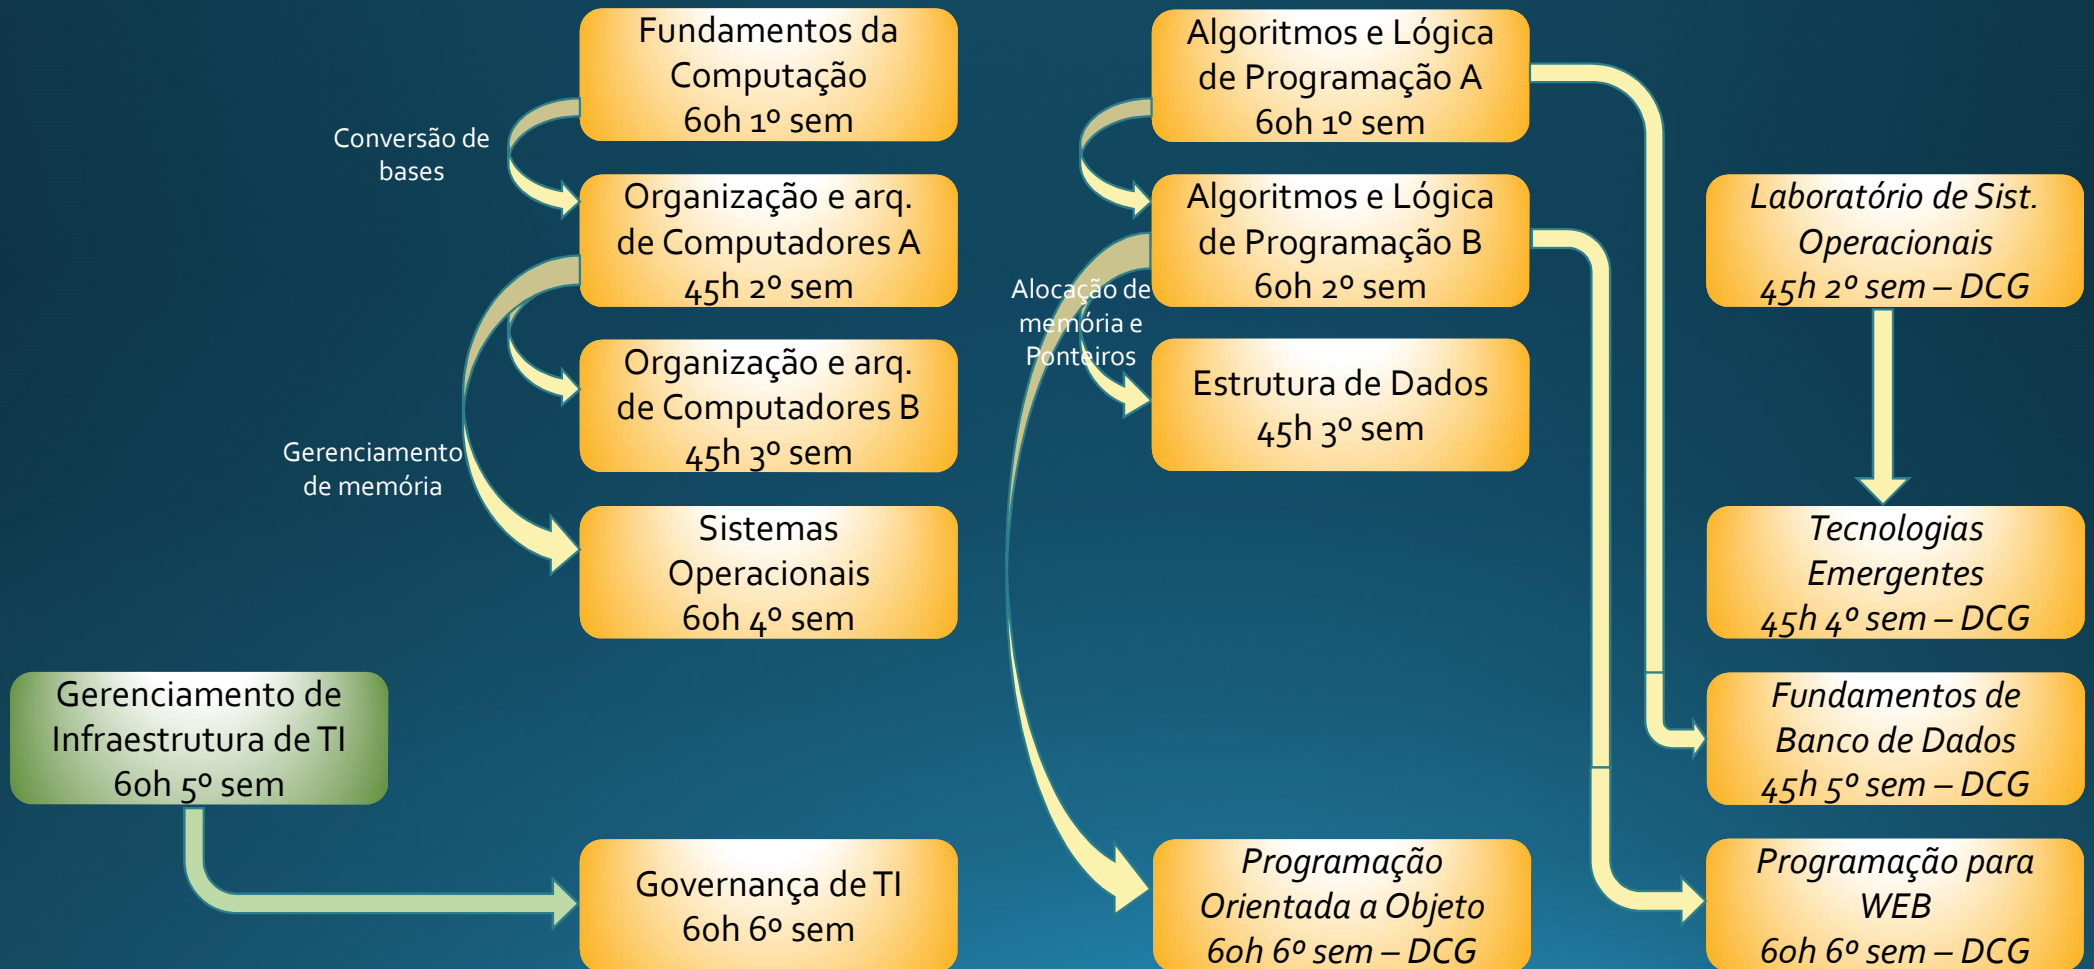

Redes de Computadores

Estrutura Curricular

Formação Básica Complementar

*Relações Humanas e
Diversidade*
45h 1º sem – DCG

Pesquisa Aplicada
45h 2º sem

Inglês Técnico I
45h 3º sem – DCG

*Empreendedorismo e
Sustentabilidade*
45h 4º sem – DCG

Eletrônica e Telecomunicações

Computação Básica

Redes de Computadores

Currículo por Semestres e Áreas

Fundamentos da
Computação
60h 1º sem

Algoritmos e
Lógica de Progr A
60h 1º sem

*Relações Humanas
e Diversidade*
45h 1º sem – DCG