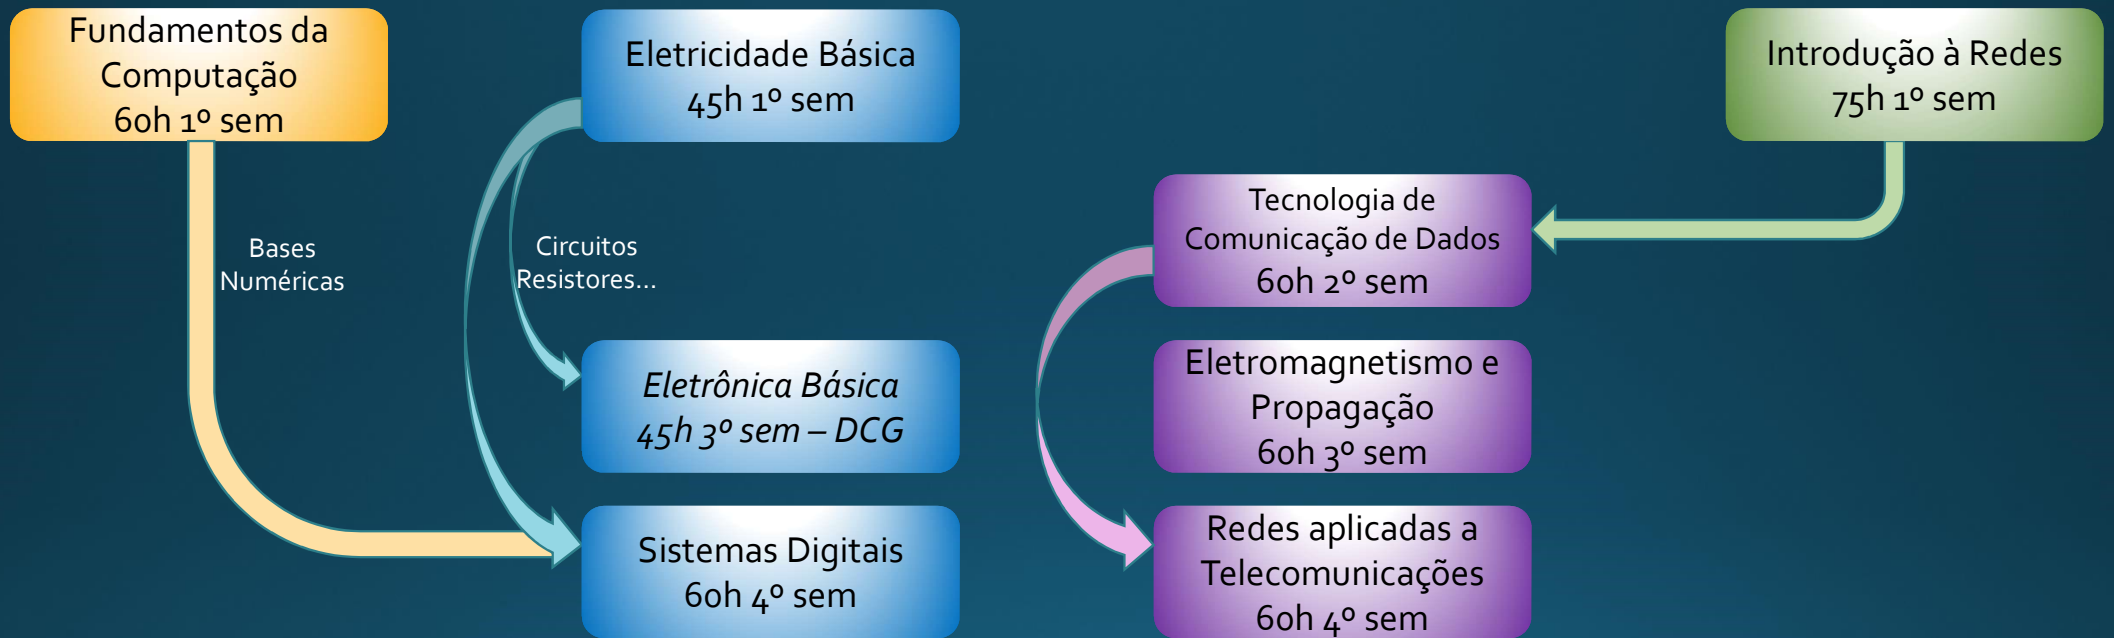

Redes de Computadores

Estrutura Curricular

Formação Básica Complementar

*Relações Humanas e
Diversidade*
45h 1º sem – DCG

Pesquisa Aplicada
45h 2º sem

Inglês Técnico I
45h 3º sem – DCG

*Empreendedorismo e
Sustentabilidade*
45h 4º sem – DCG

Eletrônica e Telecomunicações

Computação Básica

Redes de Computadores

Currículo por Semestres e Áreas

Fundamentos da
Computação
60h 1º sem

Algoritmos e
Lógica de Progr A
60h 1º sem

*Relações Humanas
e Diversidade*
45h 1º sem – DCG