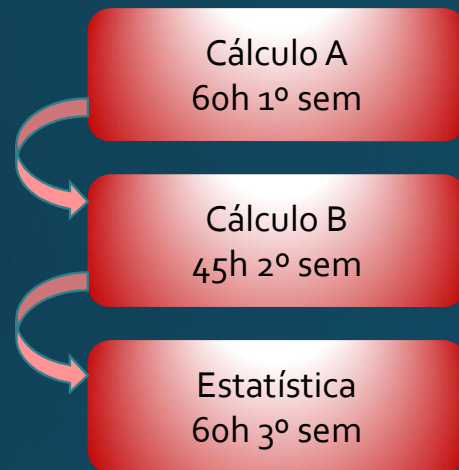

Redes de Computadores

Estrutura Curricular

Formação Básica Complementar

*Relações Humanas e
Diversidade*
45h 1º sem – DCG

Pesquisa Aplicada
45h 2º sem

Inglês Técnico I
45h 3º sem – DCG

*Empreendedorismo e
Sustentabilidade*
45h 4º sem – DCG

Eletrônica e Telecomunicações

Computação Básica

Redes de Computadores

Currículo por Semestres e Áreas

Fundamentos da
Computação
60h 1º sem

Algoritmos e
Lógica de Progr A
60h 1º sem

*Relações Humanas
e Diversidade*
45h 1º sem – DCG